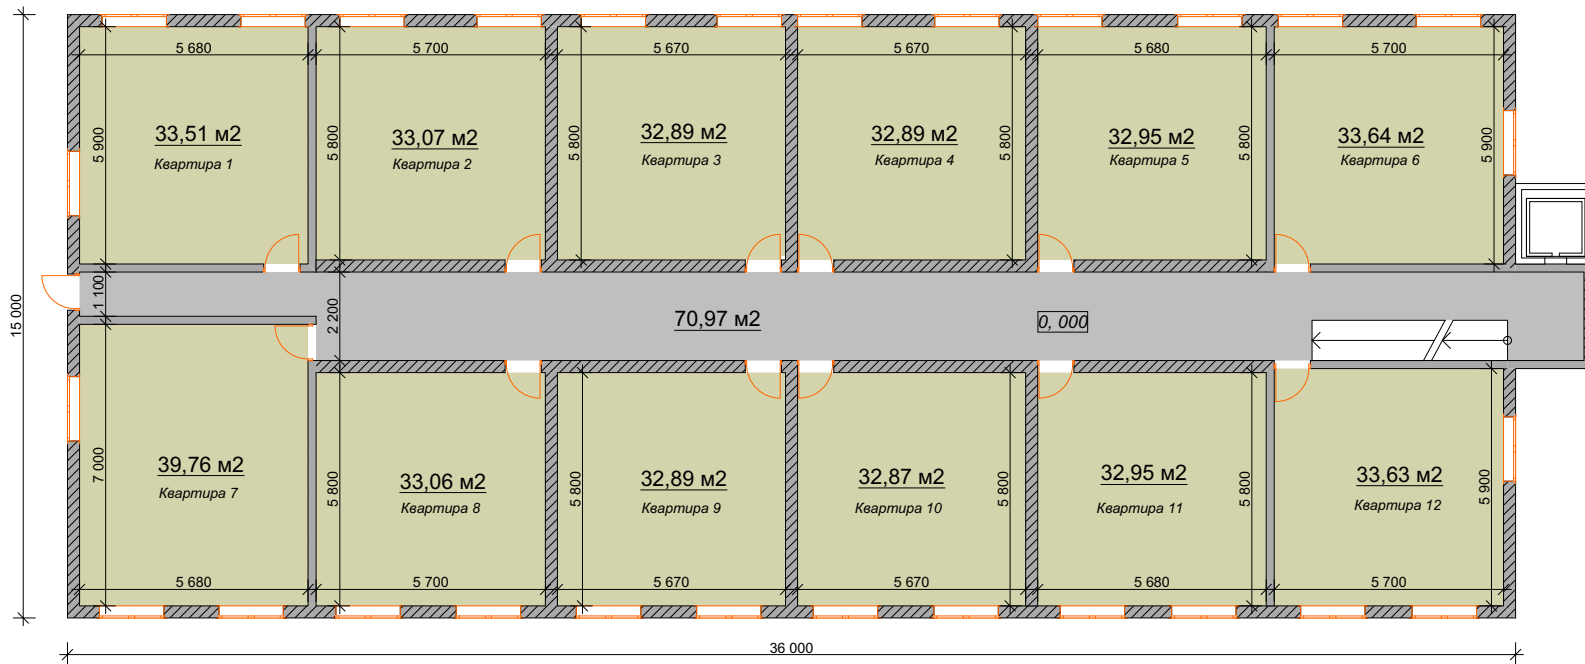

План 1 этажа

S 1 этажа - 475,08 кв.м.

S квартир - 404,11 кв.м.

СОГЛАСОВАНО:

Взамен инв. N

Подпись и дата

Инв. N подл.

| Изм. | Кол.уч. | Лист | № док. | Подпись | Дата |
|------|---------|------|--------|---------|------|
| | | | | | |
| | | | | | |
| | | | | | |
| | | | | | |
| | | | | | |
| | | | | | |

| | | |
|---|--------|--------|
| Адрес объекта: г.Сочи, Адлерский р-н, ул. Каспийская | | |
| МНОГОКВАРТИРНЫЙ ЖИЛОЙ ДОМ | | |
| План 1 этажа на отм. 0, 000 | Стадия | Лист |
| | | Листов |