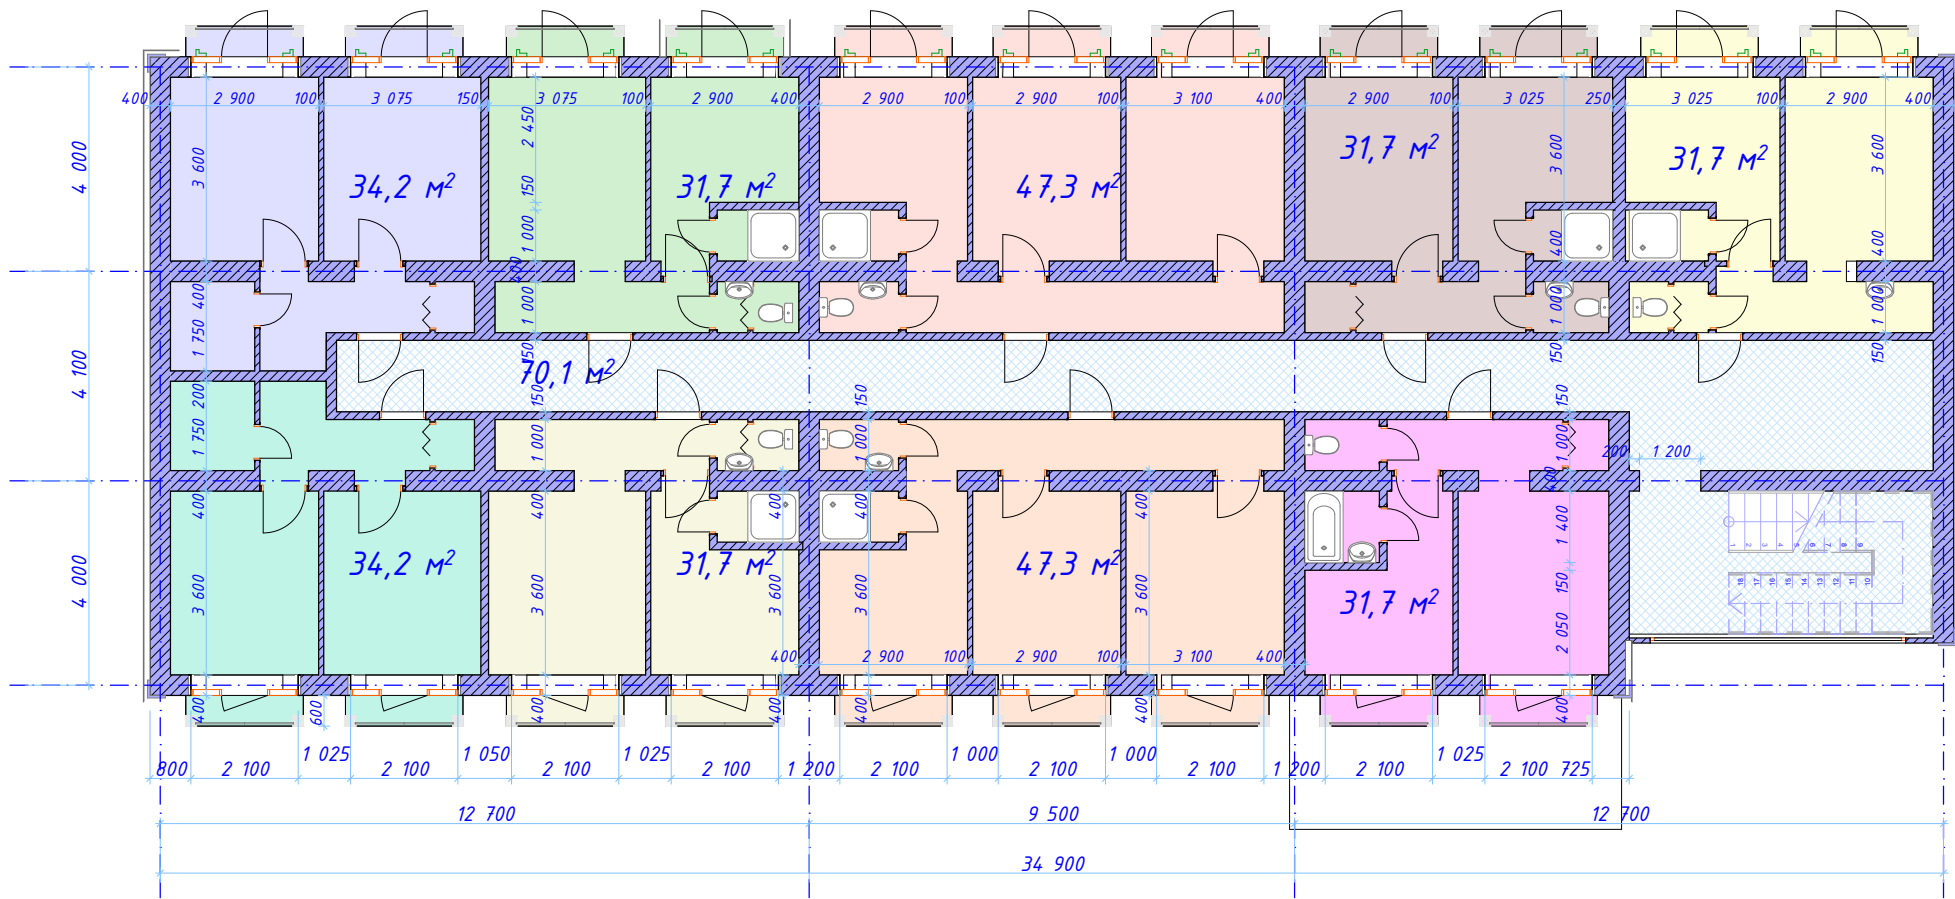

# План типового этажа

Площадь квартир 322 м²