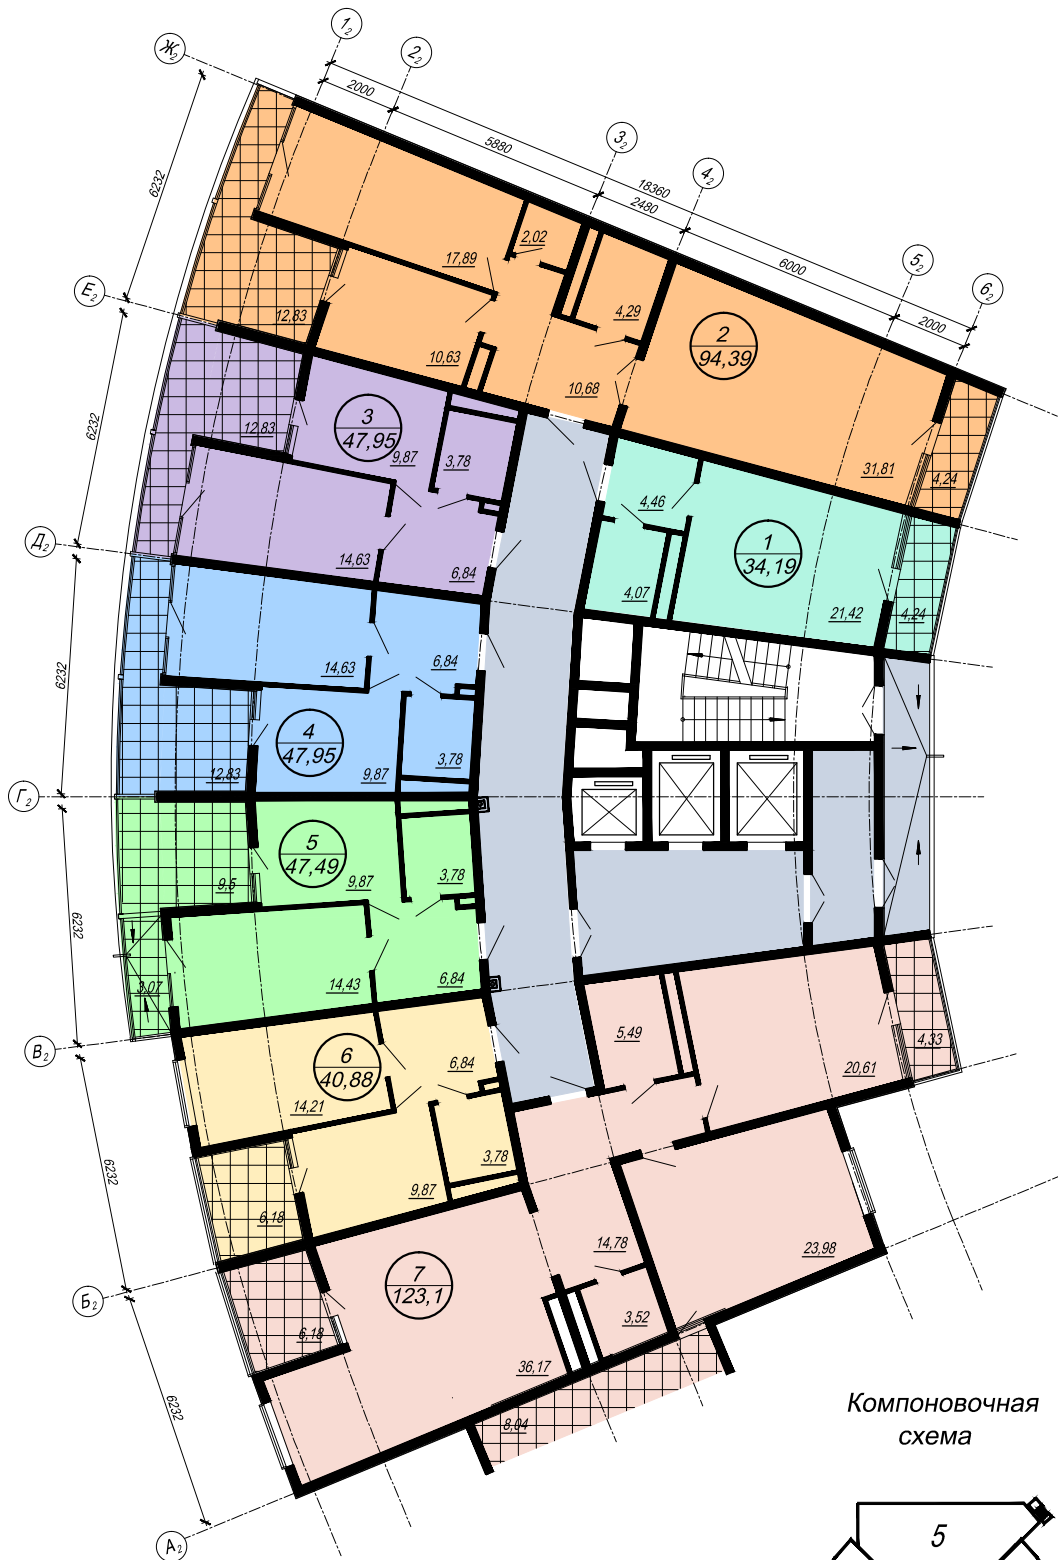

Многоэтажный жилой комплекс со встроенными помещениями и подземной автостоянкой по ул. Пасечной в г. Сочи

План 10 этажа. Секция 2.

Компоновочная схема