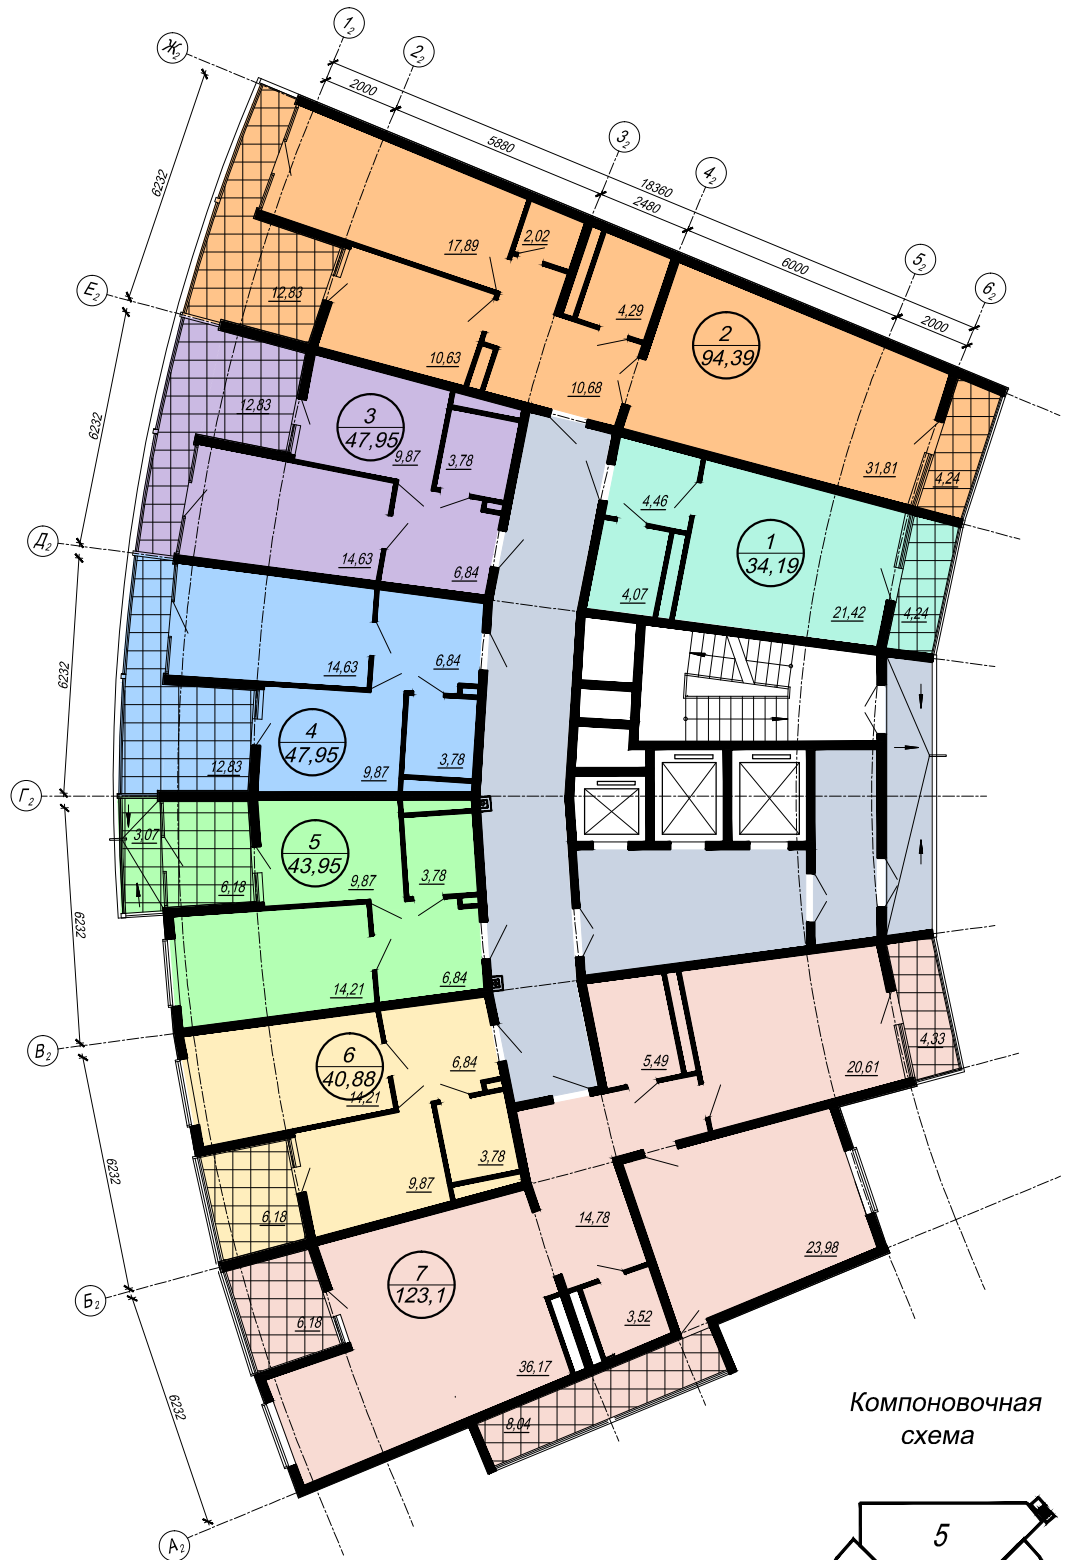

Многоэтажный жилой комплекс со встроенными помещениями и подземной автостоянкой по ул. Пасечной в г. Сочи

План 11 этажа. Секция 2.

Компоновочная схема