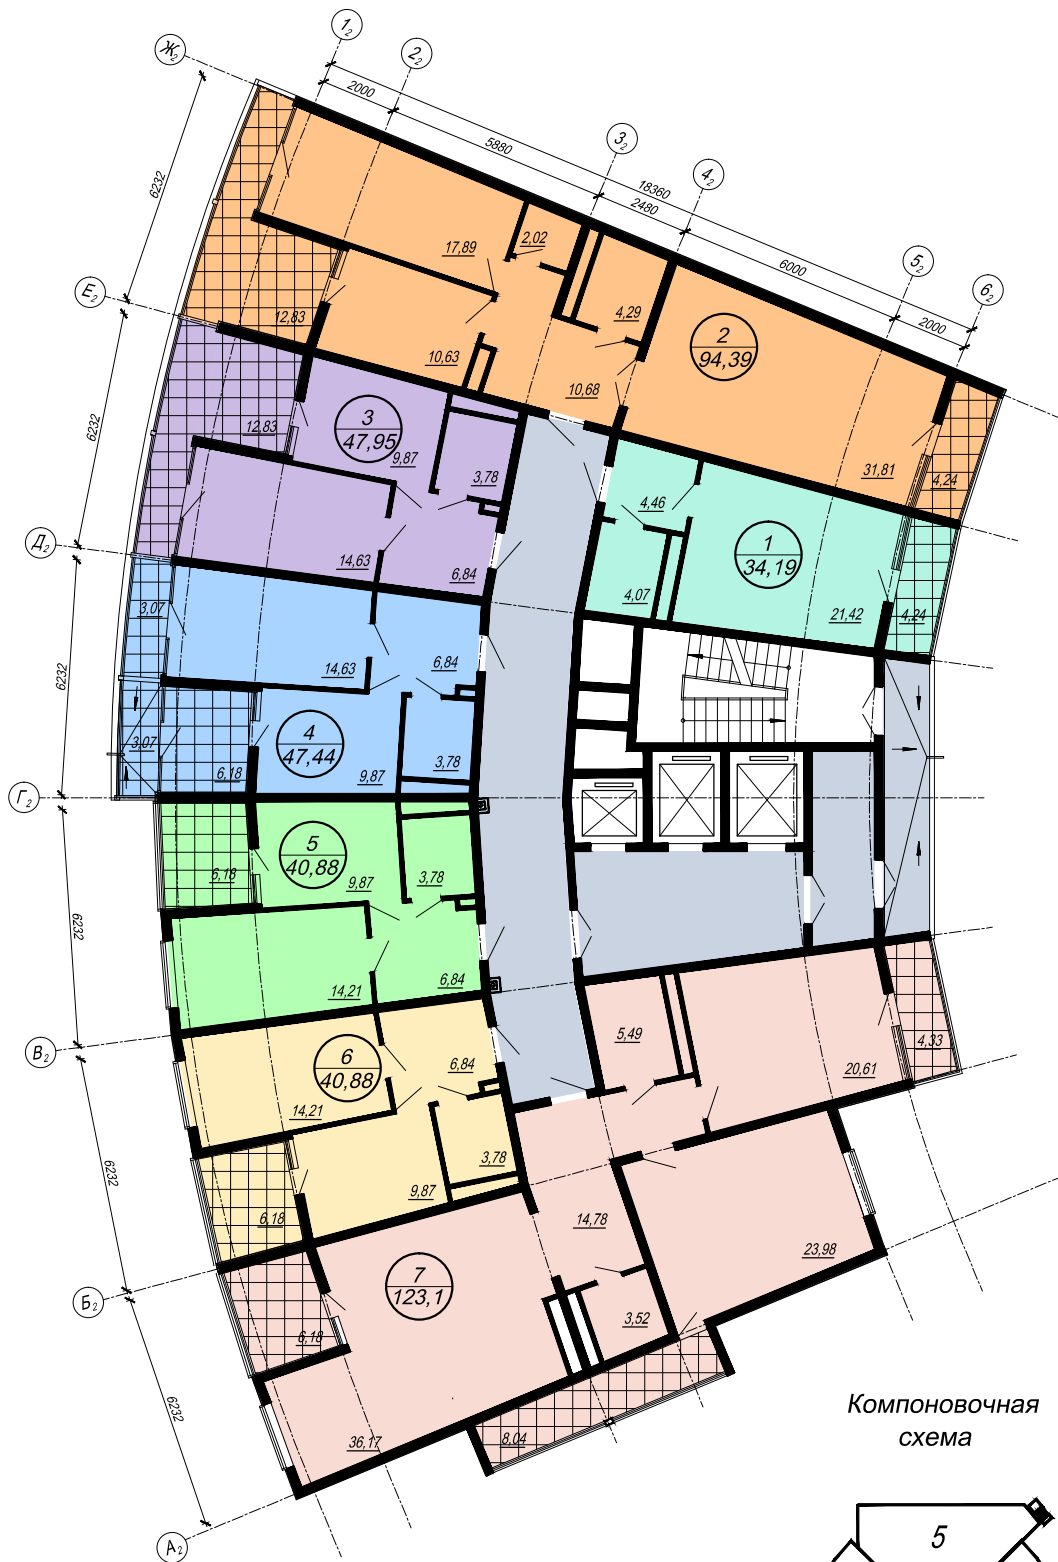

Многоэтажный жилой комплекс со встроенными помещениями и подземной автостоянкой по ул. Пасечной в г. Сочи

План 12 этажа. Секция 2.

Компоновочная схема