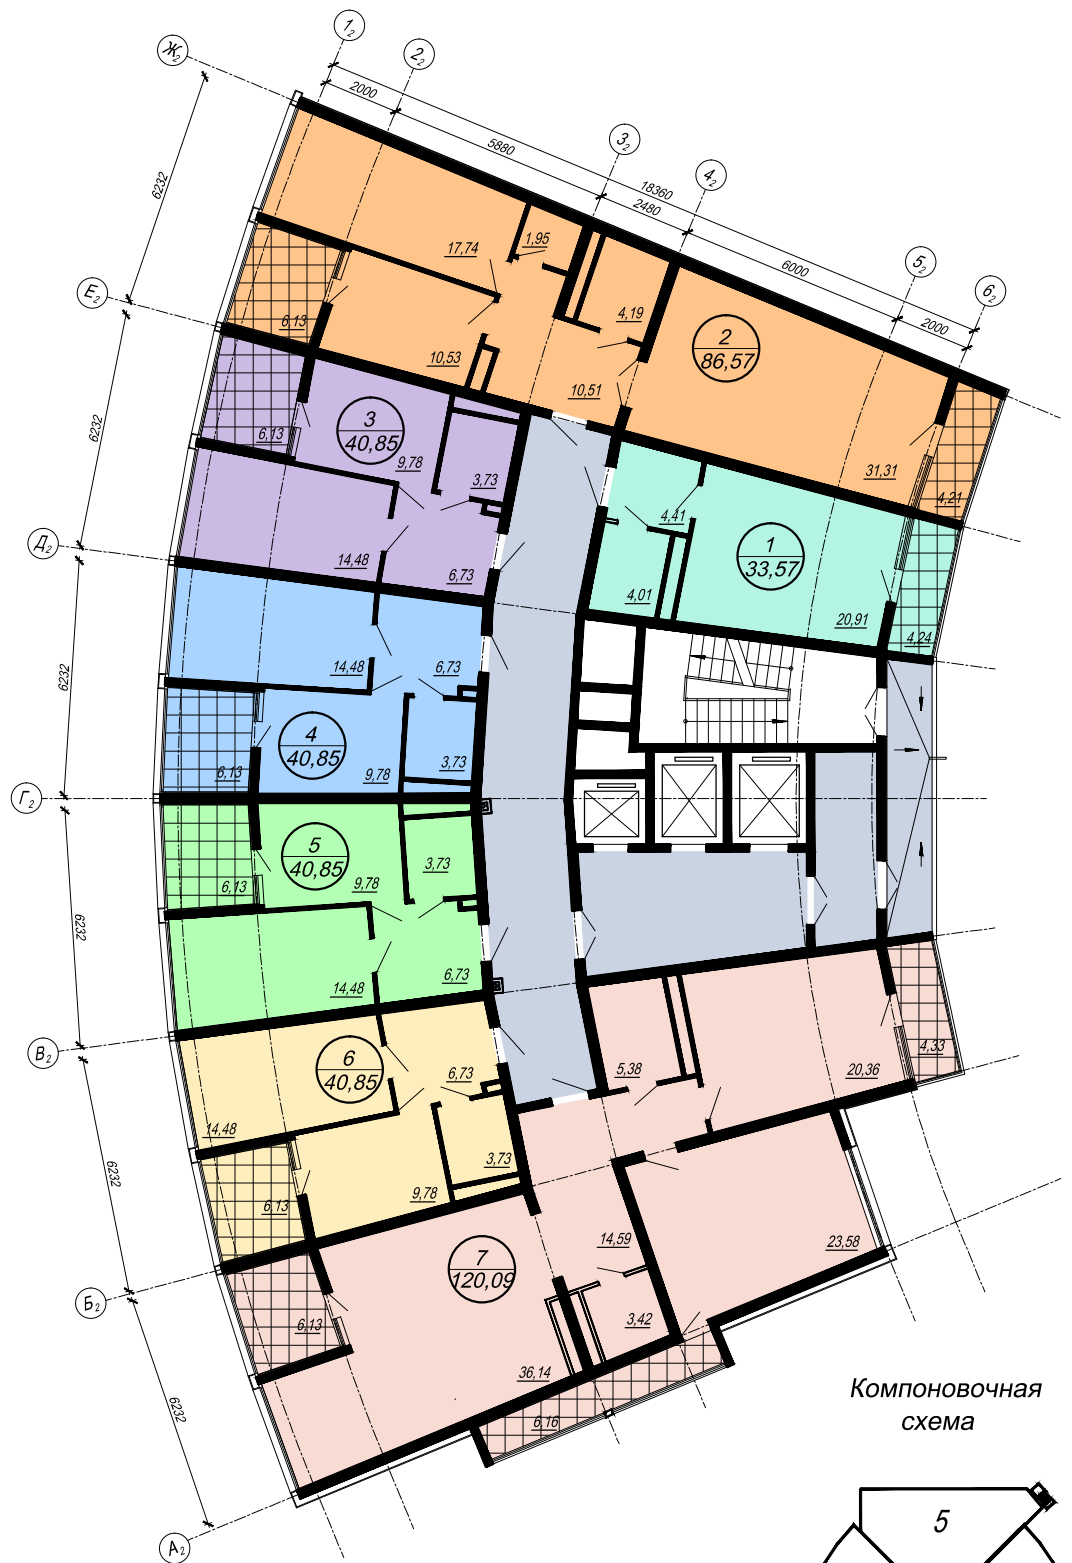

Многоэтажный жилой комплекс со встроенными помещениями и подземной автостоянкой по ул. Пасечной в г. Сочи

План 2, 3 этажей. Секция 2.

Компоновочная схема