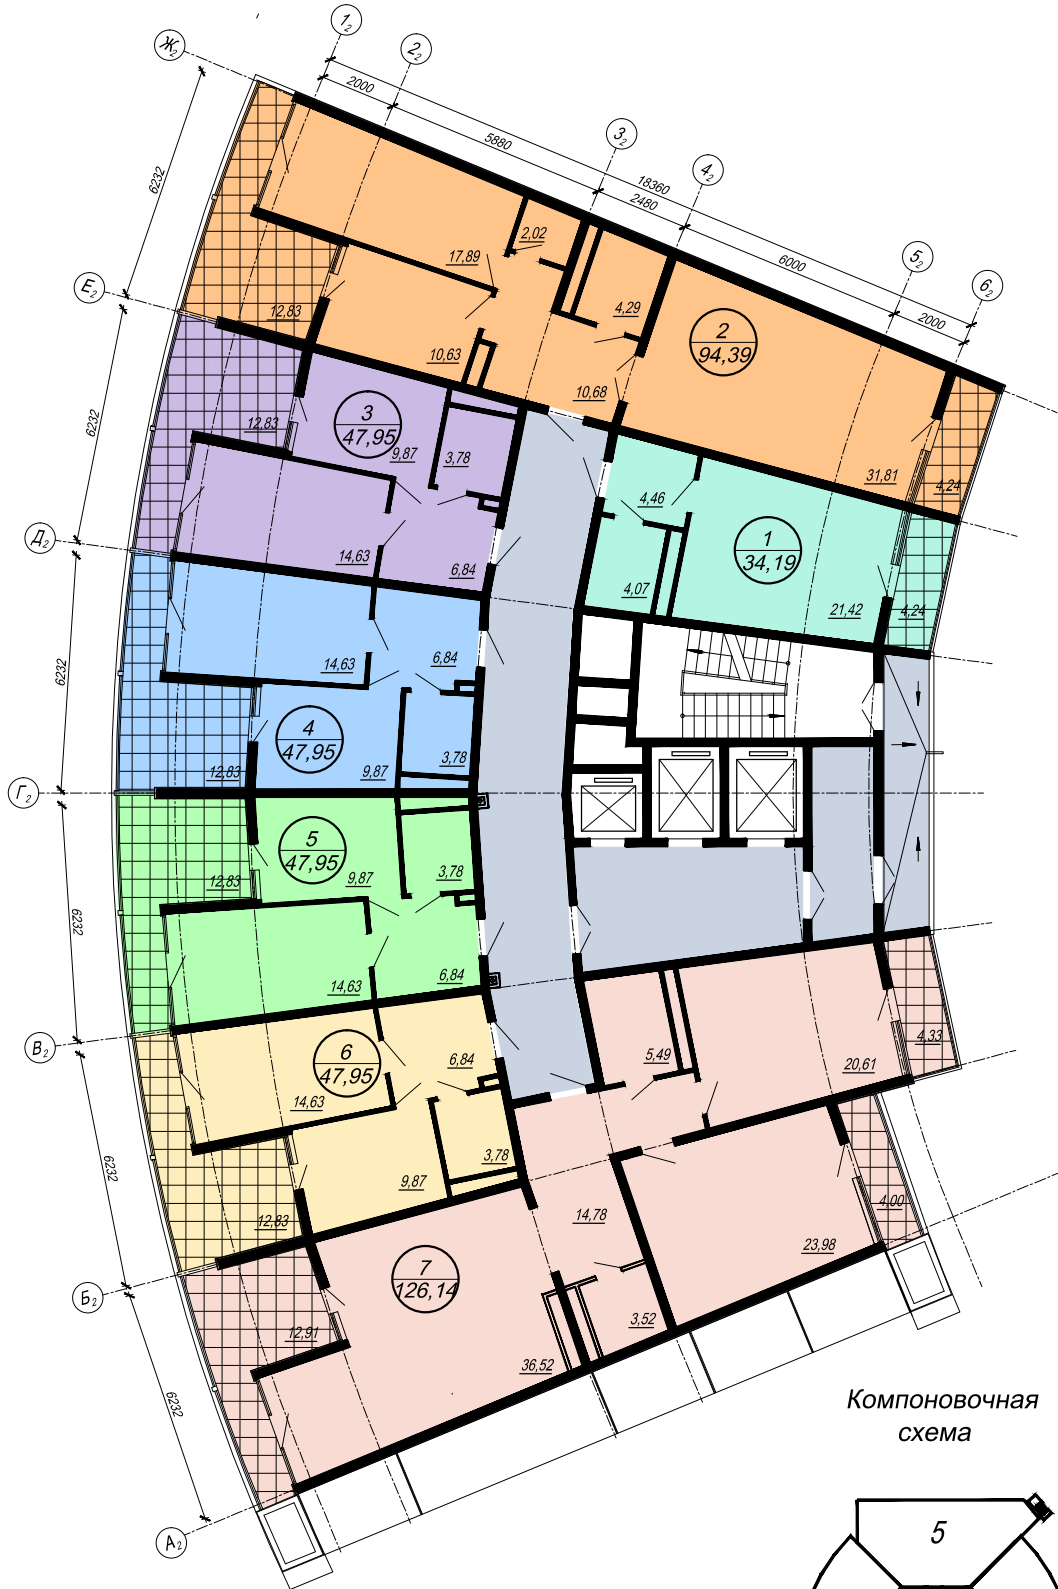

Многоэтажный жилой комплекс со встроенными помещениями и подземной автостоянкой по ул. Пасечной в г. Сочи

План 5-7 этажа. Секция 2.

Компоновочная
схема