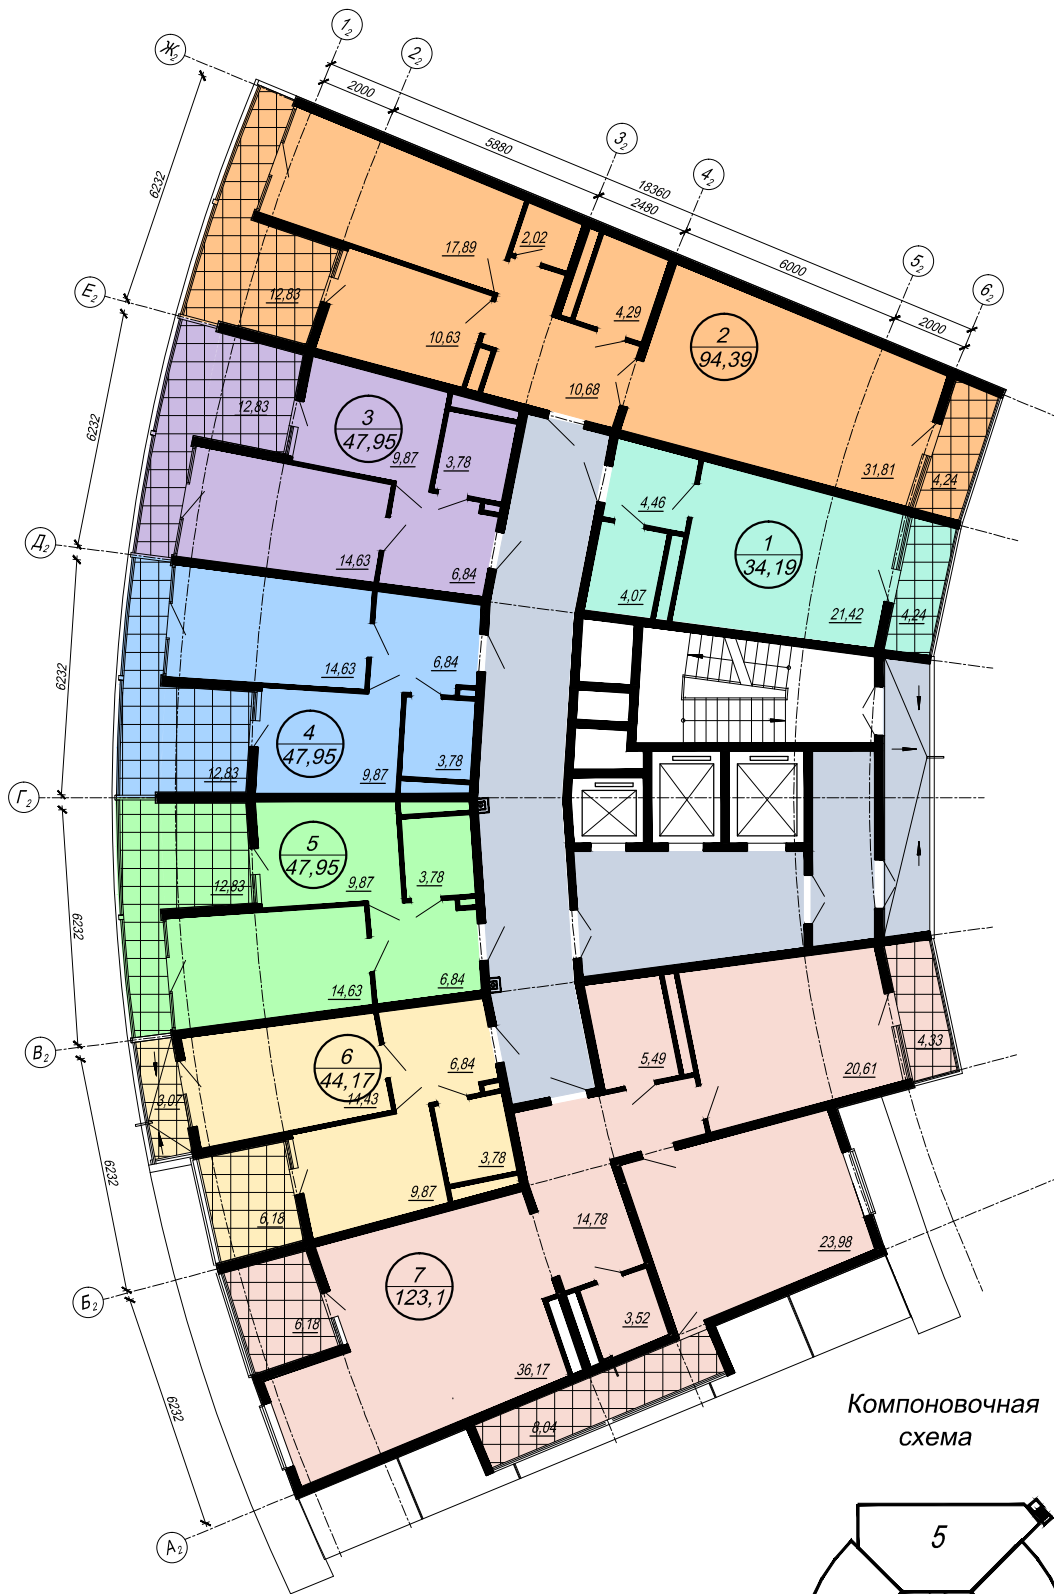

Многоэтажный жилой комплекс со встроенными помещениями и подземной автостоянкой по ул. Пасечной в г. Сочи

План 8 этажа. Секция 2.

Компоновочная схема