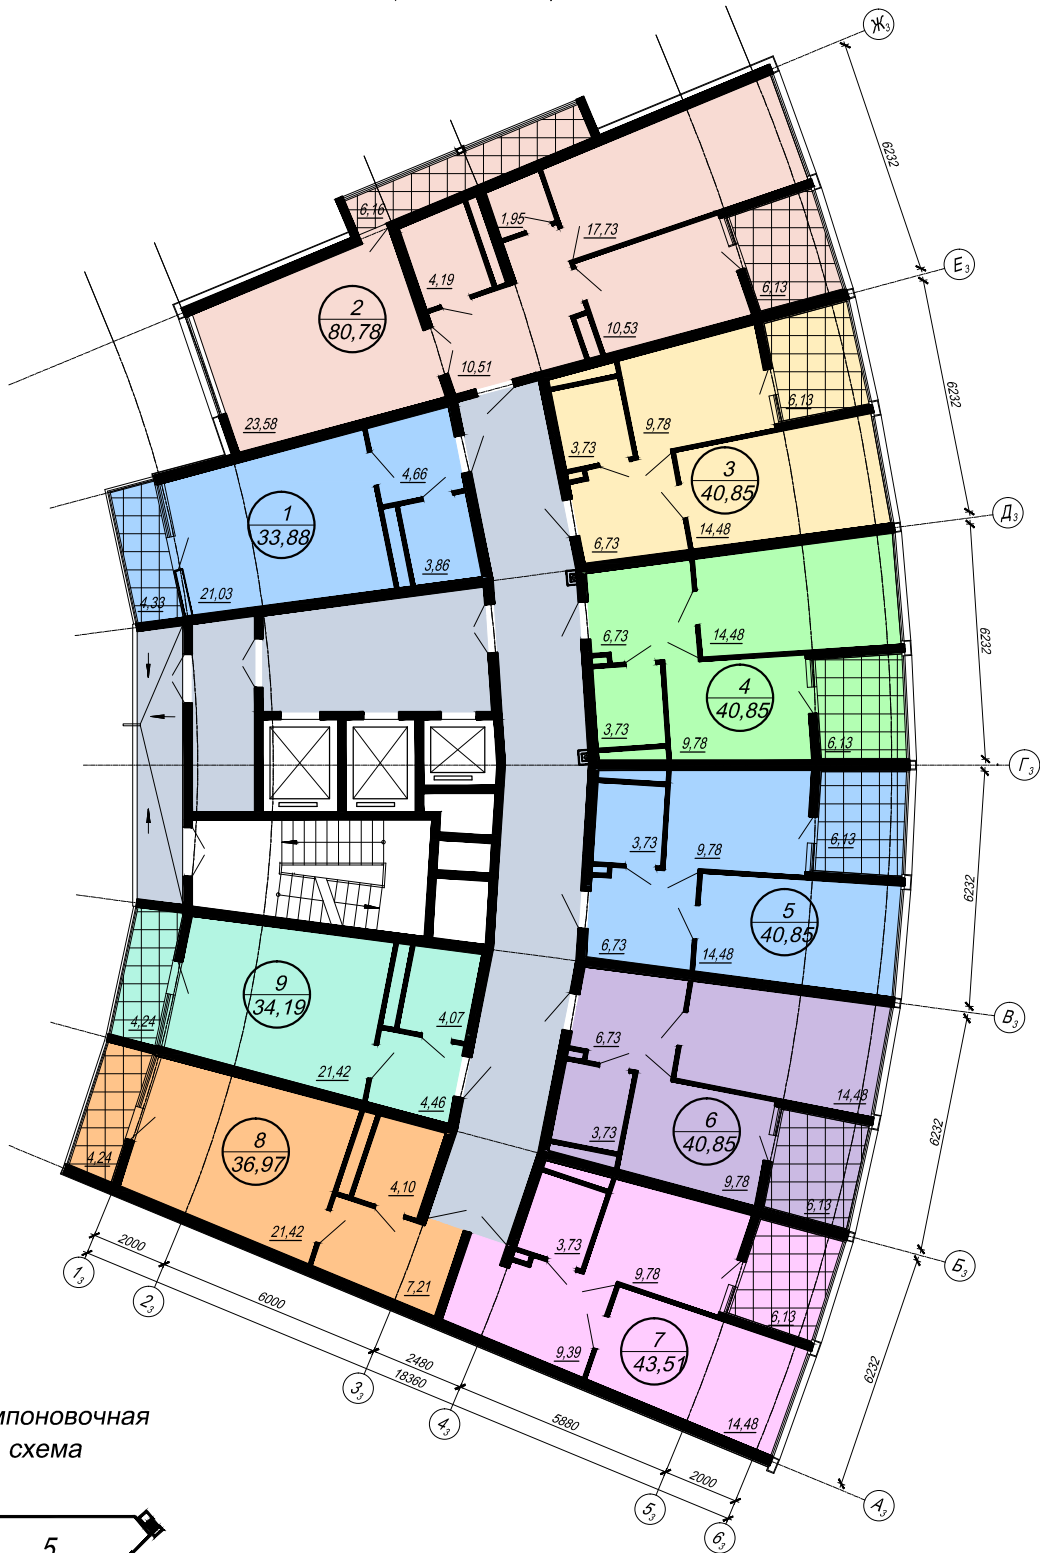

Многоэтажный жилой комплекс со встроенными помещениями и подземной автостоянкой по ул. Пасечной в г. Сочи

План 2, 3 этажей. Секция 3.

Компоновочная схема