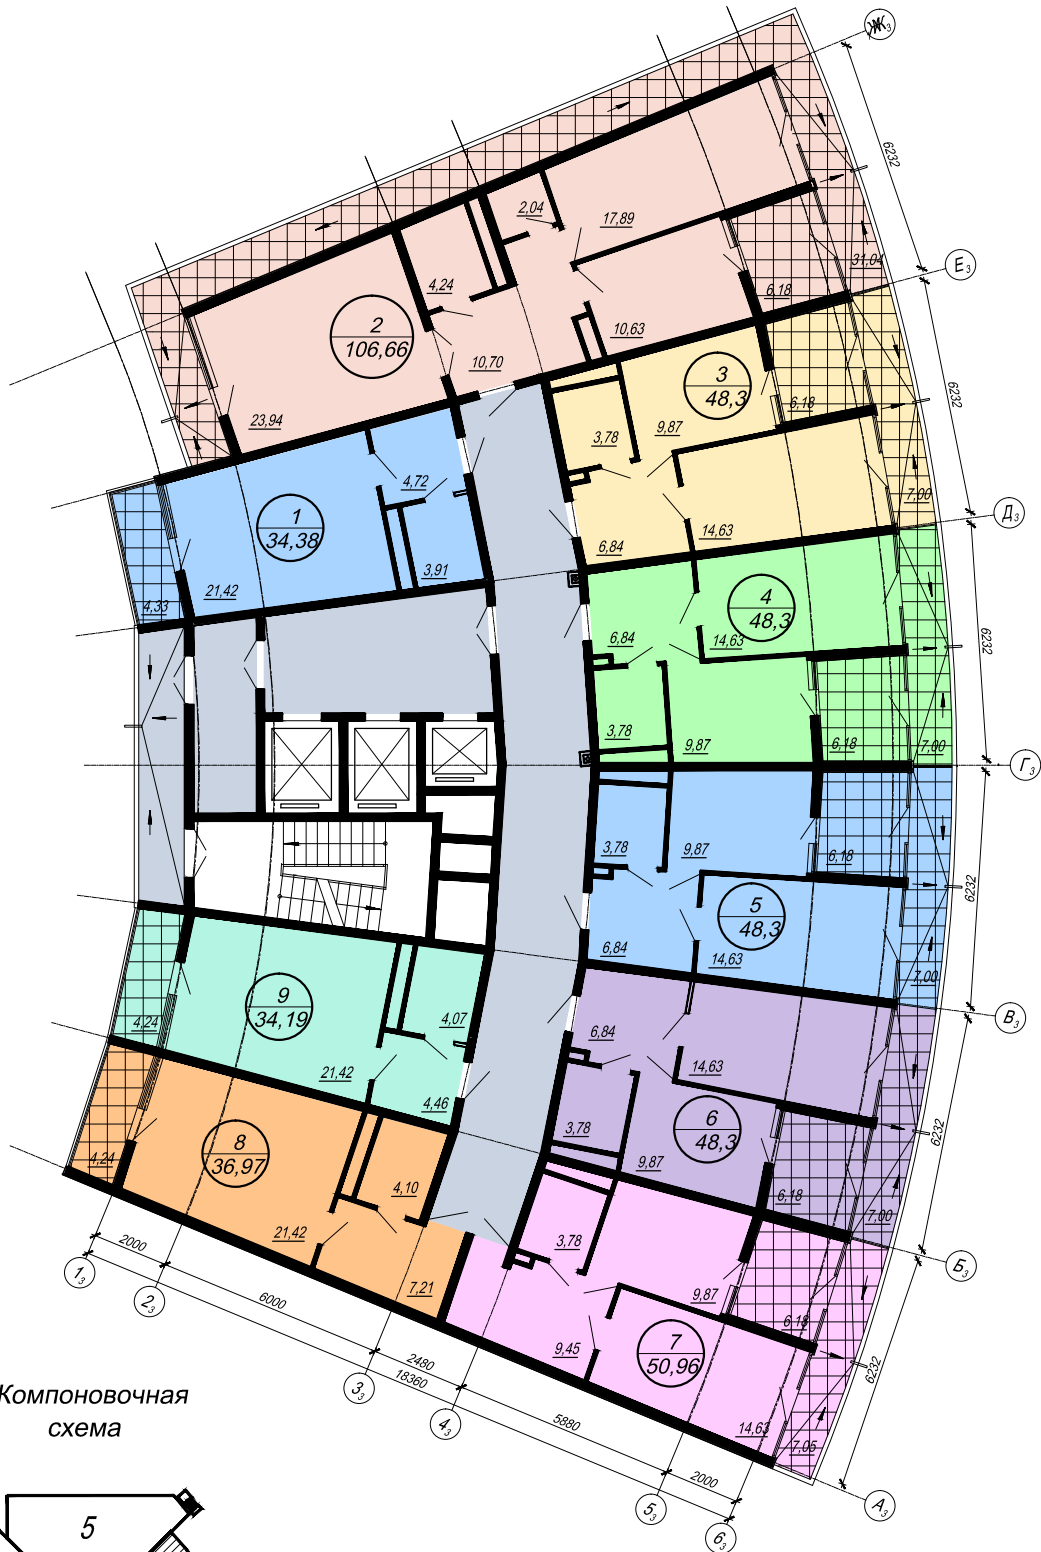

Многоэтажный жилой комплекс со встроенными помещениями и подземной автостоянкой по ул. Пасечной в г. Сочи

План 4 этажа. Секция 3.

Компоновочная схема