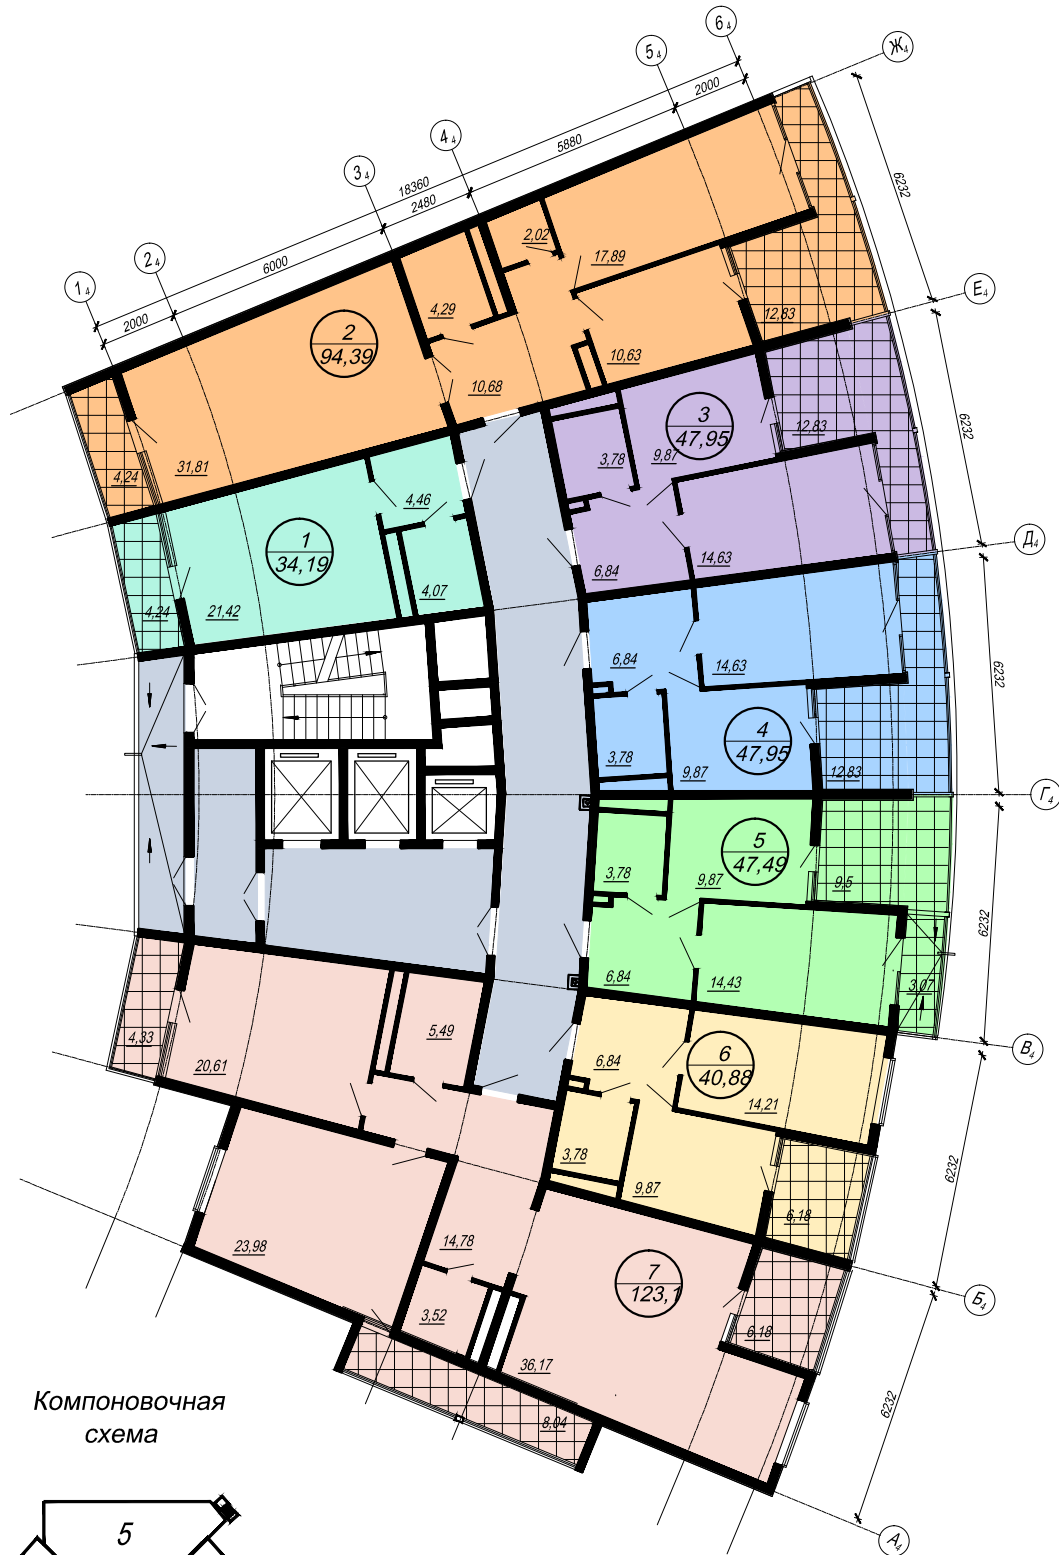

Многоэтажный жилой комплекс со встроенными помещениями и подземной автостоянкой по ул. Пасечной в г. Сочи

План 10 этажа. Секция 4.

Компоновочная схема