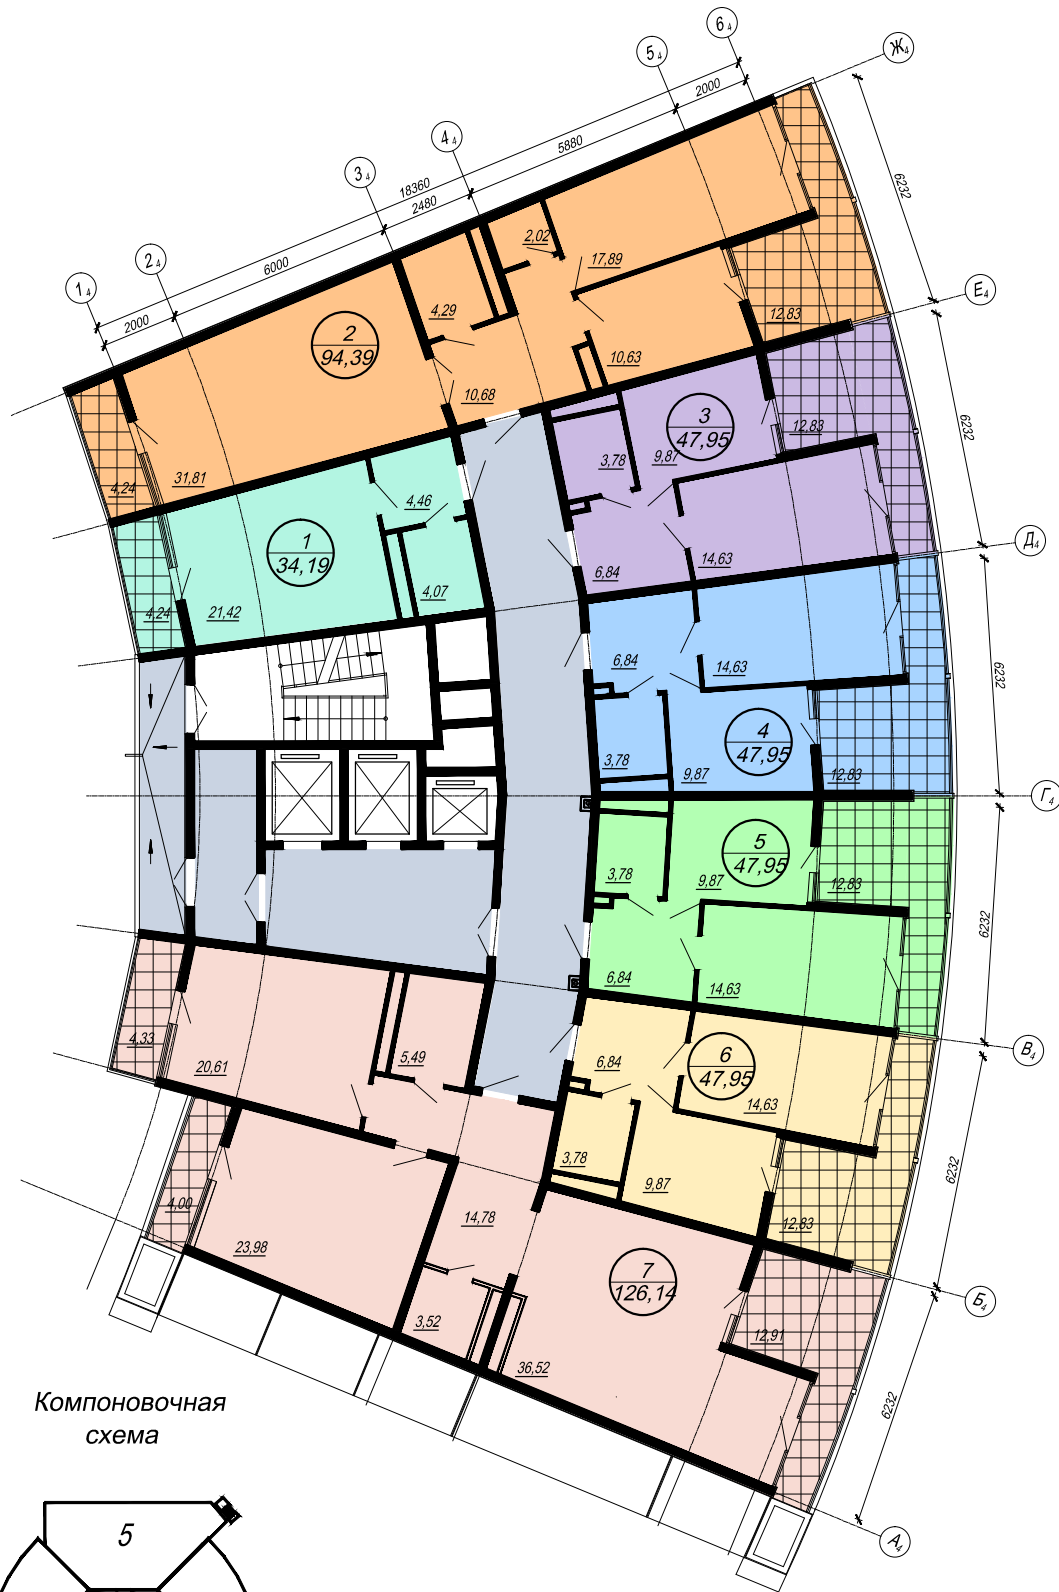

Многоэтажный жилой комплекс со встроенными помещениями и подземной автостоянкой по ул. Пасечной в г. Сочи

План 5-7 этажа. Секция 4.

Компоновочная схема