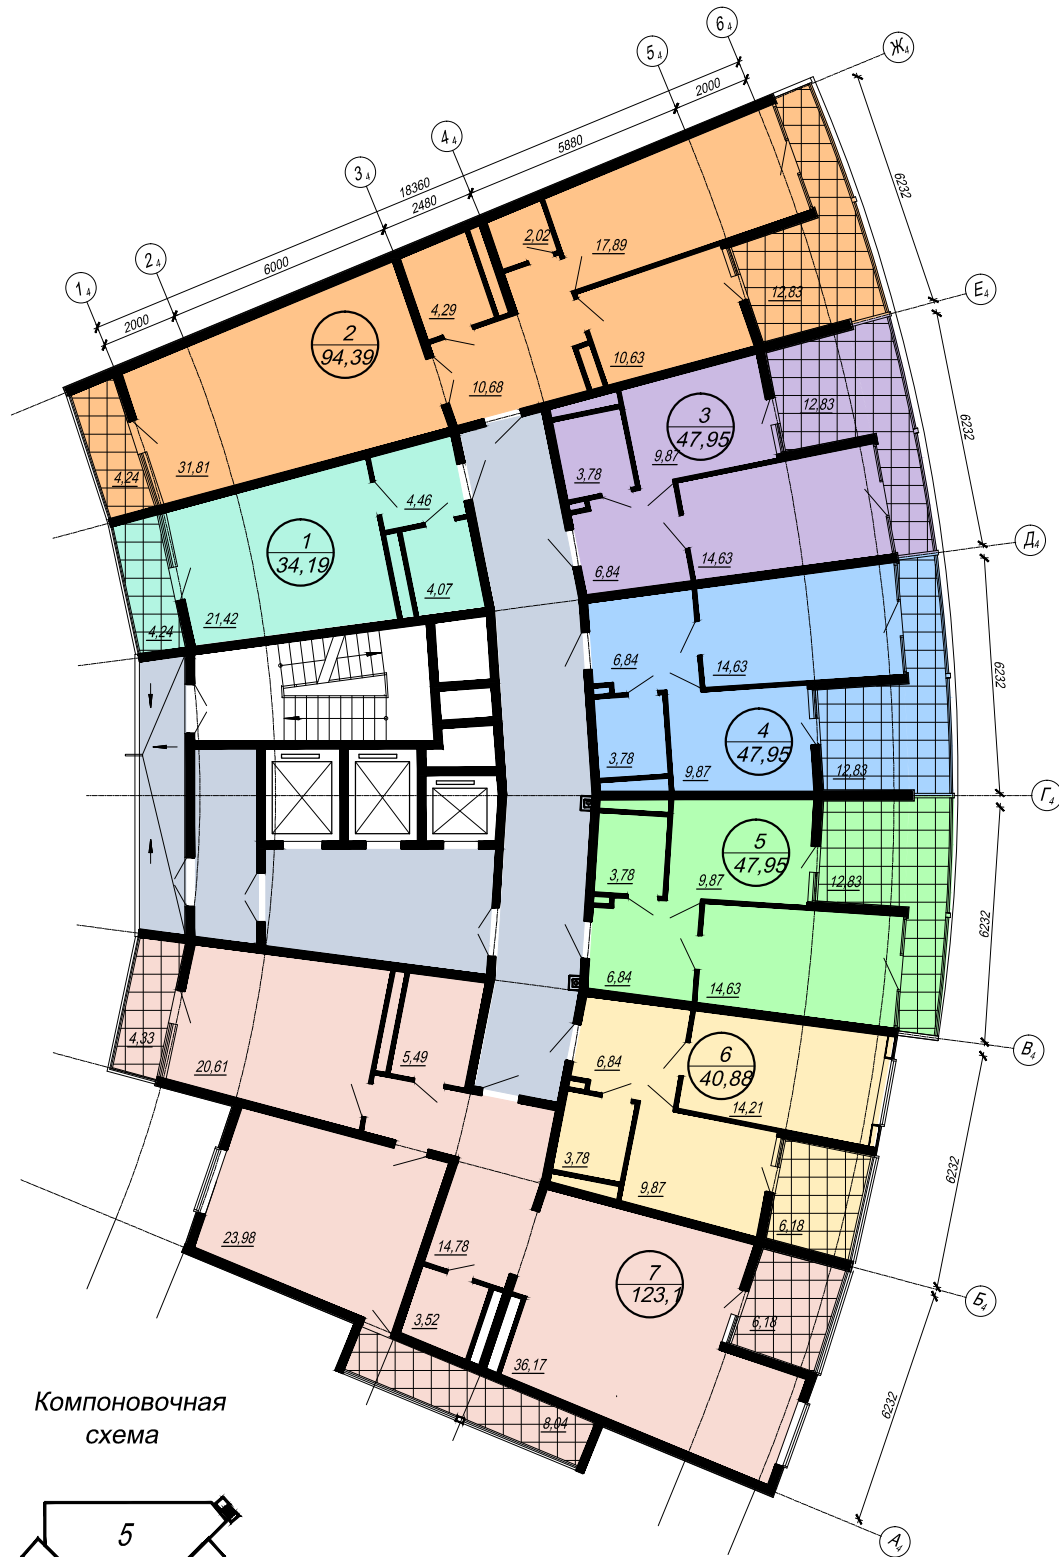

Многоэтажный жилой комплекс со встроенными помещениями и подземной автостоянкой по ул. Пасечной в г. Сочи

План 9 этажа. Секция 4.

Компоновочная схема