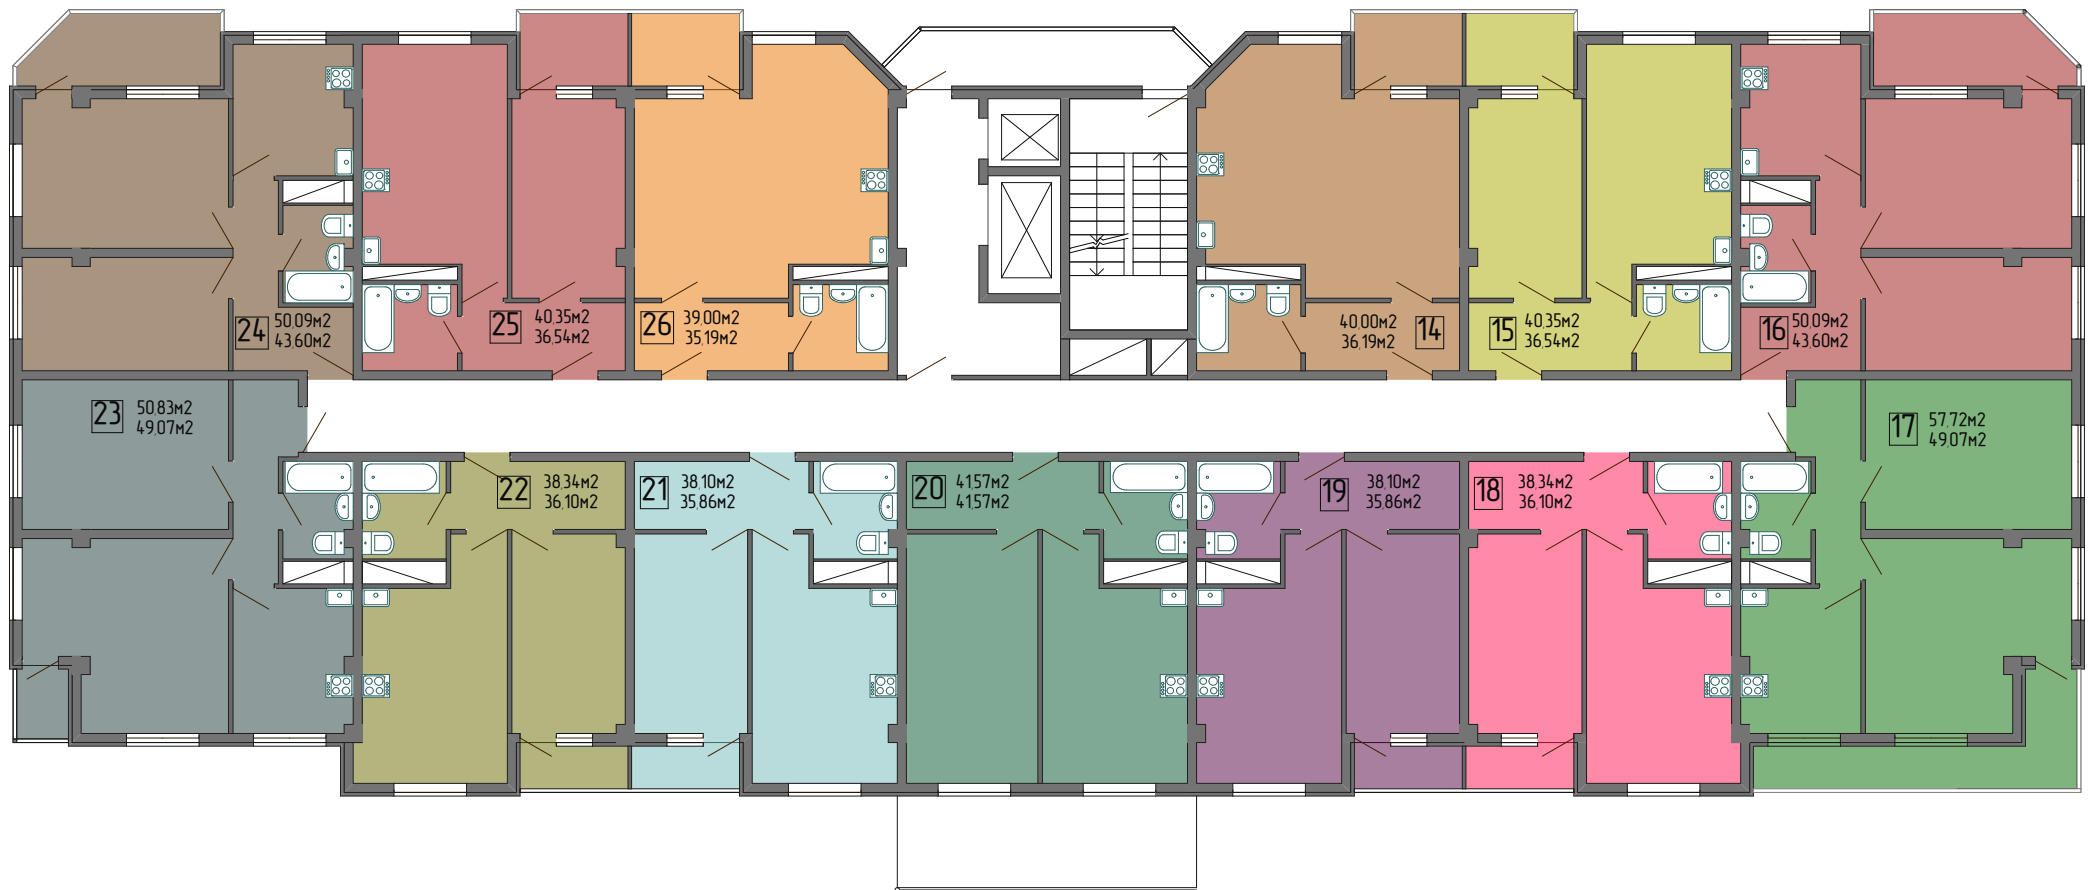

Многоквартирный жилой дом ЖК Гранд

Схема плана двенадцатого этажа

Многоквартирный жилой дом ЖК Гранд

Схема плана типового этажа

Многоквартирный жилой дом ЖК Гранд

Схема плана второго этажа

Многоквартирный жилой дом ЖК Гранд

Схема плана первого этажа

Многоквартирный жилой дом ЖК Гранд

Схема плана цокольного этажа